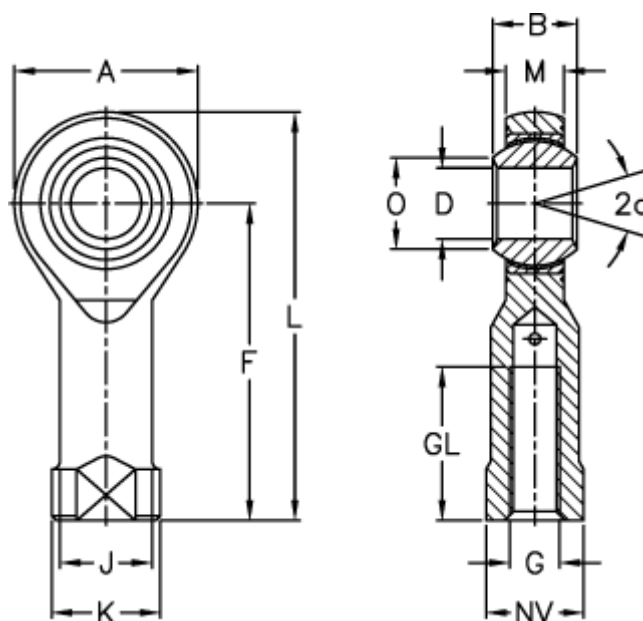

Varenummer: 543016051
 Beskrivelse: LDK ledhoved SPHS 5ECL
 Rustfast med venstregevind

Mål

A	= 16	J	= 9.0
a (grader)	= 13	K	= 11
B	= 8	L	= 35
D	= 5	M	= 6.00
Dynamisk belastning C (kN)	= 4.1	NV	= 9
F	= 27	O	= 7.7
g	= M5	Statisk belastning C0 (kN)	= 7.2
GL	= 13	Vægt (g)	= 16,5